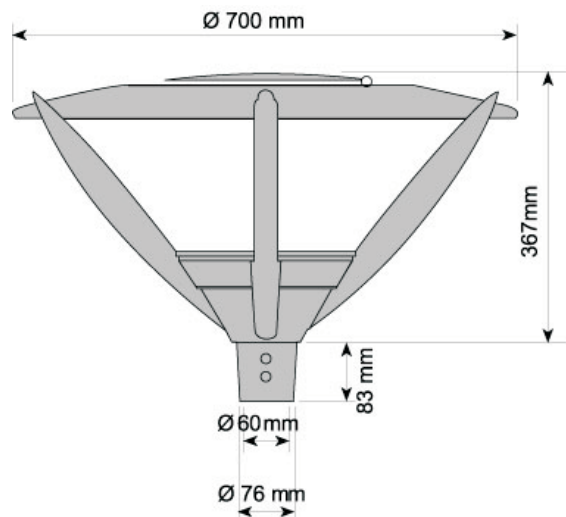

## OPIS SVETILJKE

Svetiljka Alura sastoji od kućišta, nepokretnog i pokretnog poklopca i nosača poklopca od aluminijumske legure livene pod pritiskom, protektora od injekciono livenog polikarbonata i ogledala od elektropoliranog i anodno zaštićenog aluminijuma visoke čistoće. Za indirektno osvetljenje koristi se providni izbrazdani protektor i jedno donje i dva gornja ogledala. U slučaju direktnog osvetljenja protektor je namreškan i postoji samo gornje ogledalo. Predspojni uređaj je smešten u kućištu. Stepenn zaptivenosti optičkog bloka i predspojnog uređaja je IP 66, što znači da je onemogućeno prodiranje vode, prašine i drugih nepoželjnih čestica.

## MONTAŽA

Svetiljka Alura se postavlja na stub  $\varnothing 60$  mm uz pomoć 6 uvrtnja. Preporučena visina postavljanja je od 3 do 5 m.