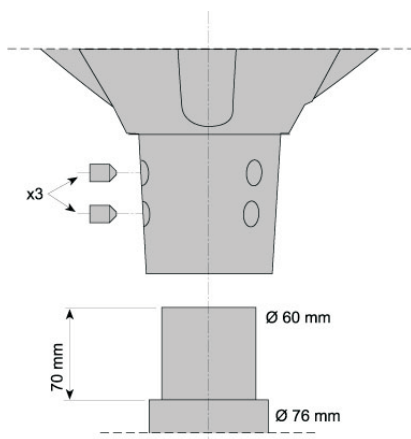

## OPIS SVETILJKE

Svetiljka Alura sastoji od kućišta, nepokretnog i pokretnog poklopca i nosača poklopca od aluminijumske legure livene pod pritiskom, protektora od injekciono livenog polikarbonata i ogledala od elektropoliranog i anodno zaštićenog aluminijuma visoke čistoće. Za indirektno osvetljenje koristi se providni izbrazdani protektor i jedno donje i dva gornja ogledala. U slučaju direktnog osvetljenja protektor je namreškan i postoji samo gornje ogledalo. Predspojni uređaj je smešten u kućištu. Stepenn zaptivenosti optičkog bloka i predspojnog uređaja je IP 66, što znači da je onemogućeno prodiranje vode, prašine i drugih nepoželjnih čestica.

## MONTAŽA

Svetiljka Alura se postavlja na stub  $\varnothing 60$  mm uz pomoć 6 uvrtnja. Preporučena visina postavljanja je od 3 do 5 m.