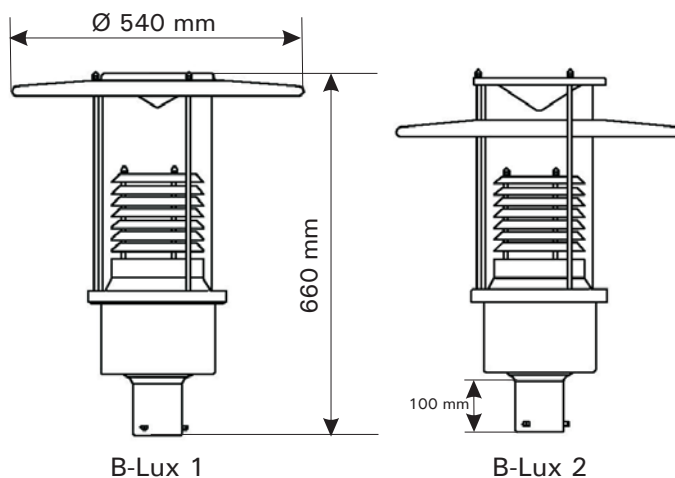

Standardna boja:

- Kućište: crna
- Senilo: crna

B-Lux 1

B-Lux 2

SIJALICE

Natrijum visokog pritiska

70 W   100 W

Metal halogena

70 W   100 W

Kompaktna fluorescentna

42 W   57 W