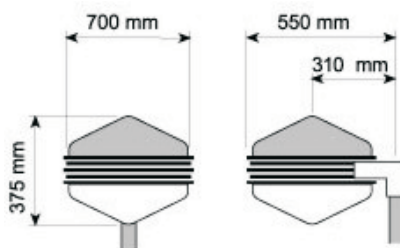

* bez predspojnog uređaja:

Mini/Midi: 6,3 / 7 kg

Standardna boja:

* Ram: crna

* Poklopac: crna

CALYPSO MINI

CALYPSO MIDI

SIJALICE