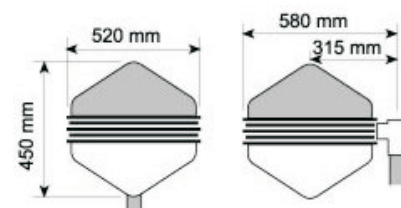

* bez predspojnog uređaja:

Mini/Midi: 6,3 / 7 kg

Standardna boja:

* Ram: crna

* Poklopac: crna

CALYPSO MINI

CALYPSO MIDI

SIJALICE