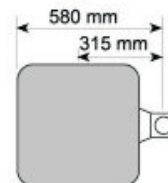

* bez predspojnog uređaja:

Mini/Midi: 6,3 / 7 kg

Standardna boja:

* Ram: crna

* Poklopac: crna

CALYPSO MINI

CALYPSO MIDI

SIJALICE