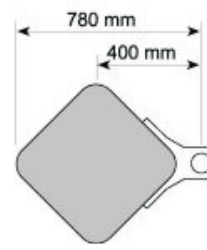

* bez predspojnog uređaja:

Mini/Midi: 6,3 / 7 kg

Standardna boja:

* Ram: crna

* Poklopac: crna

CALYPSO MINI

CALYPSO MIDI

SIJALICE