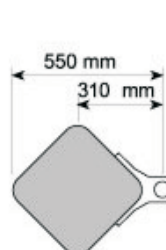

* bez predspojnog uređaja:

Mini/Midi: 6,3 / 7 kg

Standardna boja:

* Ram: crna

* Poklopac: crna

CALYPSO MINI

CALYPSO MIDI

SIJALICE