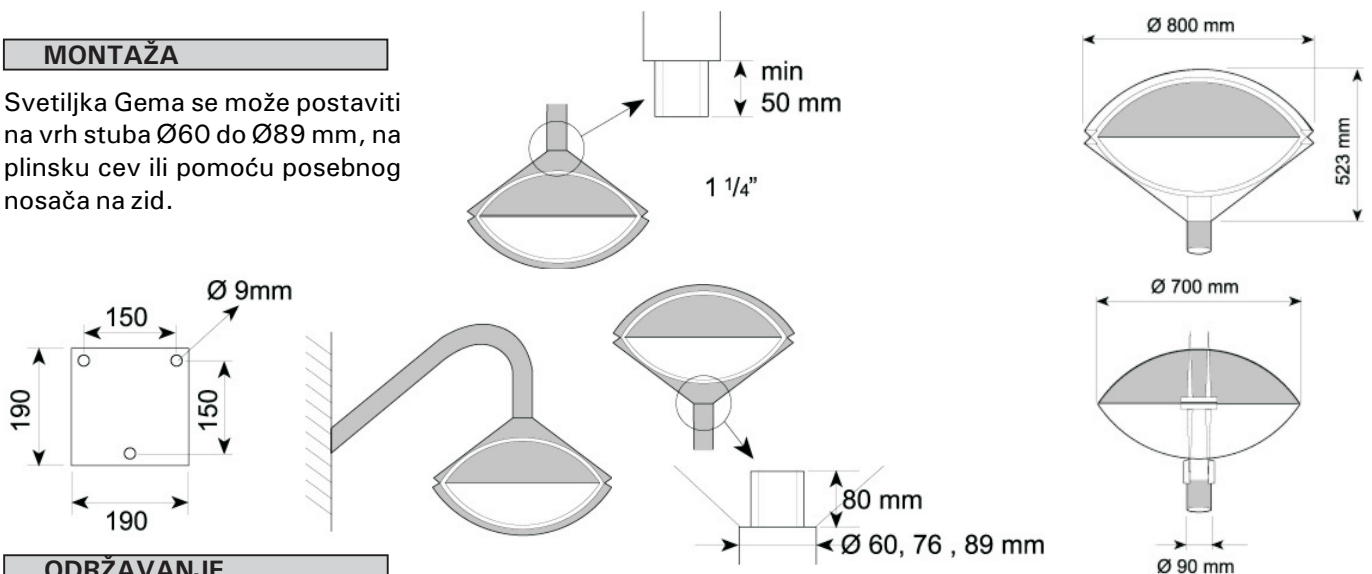

## OPIS SVETILJKE

Svetiljka Gema se sastoji se od kućišta-okvira od livene aluminijumske legure, protektora od strukturnog polikarbonata, ogledala od elektropoliranog i anodno zaštićenog aluminijuma visoke čistoće i predspojnog uređaja na jednostavno izmenljivom nosaču. Optički blok je Sealsafe® sistema, koji obezbeđuje stalni stepen zaštite IP 66 i nepromenljivu fotometrijsku karakteristiku. Stepenn zaštite dela predspojnog uređaja je IP 44.

## MONTAŽA

Svetiljka Gema se može postaviti na vrh stuba Ø60 do Ø89 mm, na plinsku cev ili pomoću posebnog nosača na zid.