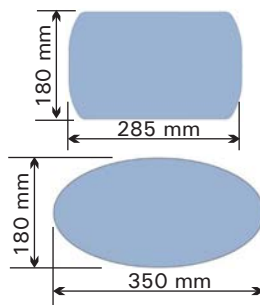

MONTAŽA

Svetiljka Astral može biti ugrađena u plafon, ili montirana nadgradno pomoću nosača.

ODRŽAVANJE

Otpuštanjem sistema za zatvaranje svetiljke koji je skriven u profilu, svetiljka se može zaokrenuti kako bi se pristupilo sijalici. U slučaju upotrebe kompakt fluo sijalice jedan od priključaka nosi grlo; pristup sijalici je omogućen povlačenjem drugog priključka da bi se izbegao kontakt sa delovima pod naponom. U slučaju fluorescentne cevi, dva priključka nose grlo; pristup sijalici je omogućen preko dva priključka.

KARAKTERISTIKE

Stepen zaštite:

*Optički blok: IP 66

*Deo predspojnog uređaja: IP 54

Otpornost na udar (staklo): IK 07

SIJALICE

Fluorescentna

36 W   58 W

Kompaktna fluorescentna

36 W   55 W