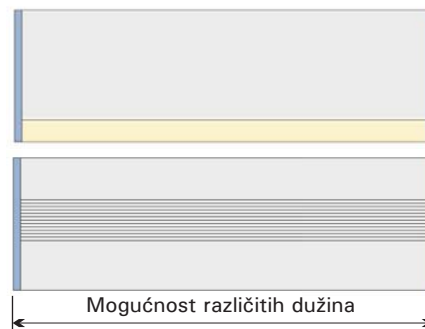

MONTAŽA

Svetiljka Astral može biti ugrađena u plafon, ili montirana nadgradno pomoću nosača.

ODRŽAVANJE

Otpuštanjem sistema za zatvaranje svetiljke koji je skriven u profilu, svetiljka se može zaokrenuti kako bi se pristupilo sijalici. U slučaju upotrebe kompakt fluo sijalice jedan od priključaka nosi grlo; pristup sijalici je omogućen povlačenjem drugog priključka da bi se izbegao kontakt sa delovima pod naponom. U slučaju fluorescentne cevi, dva priključka nose grlo; pristup sijalici je omogućen preko dva priključka.

KARAKTERISTIKE

Stepen zaštite:

*Optički blok: IP 66

*Deo predspojnog uređaja: IP 54

Otpornost na udar (staklo): IK 07

SIJALICE

Fluorescentna

36 W   58 W

Kompaktna fluorescentna

36 W   55 W