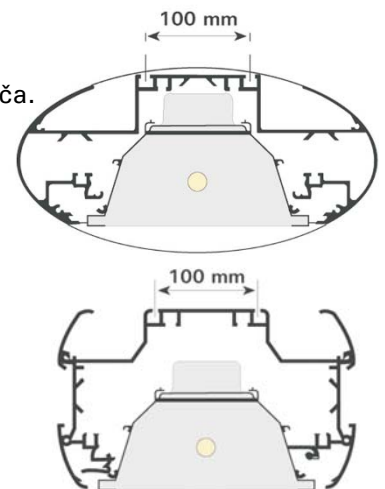

MONTAŽA

Svetiljka Astral može biti ugrađena u plafon, ili montirana nadgradno pomoću nosača.

ODRŽAVANJE

Otpuštanjem sistema za zatvaranje svetiljke koji je skriven u profilu, svetiljka se može zaokrenuti kako bi se pristupilo sijalici. U slučaju upotrebe kompakt fluo sijalice jedan od priključaka nosi grlo; pristup sijalici je omogućen povlačenjem drugog priključka da bi se izbegao kontakt sa delovima pod naponom. U slučaju fluorescentne cevi, dva priključka nose grlo; pristup sijalici je omogućen preko dva priključka.

KARAKTERISTIKE

Stepen zaštite:

*Optički blok: IP 66

*Deo predspojnog uređaja: IP 54

Otpornost na udar (staklo): IK 07

SIJALICE

Fluorescentna

36 W   58 W

Kompaktna fluorescentna

36 W   55 W