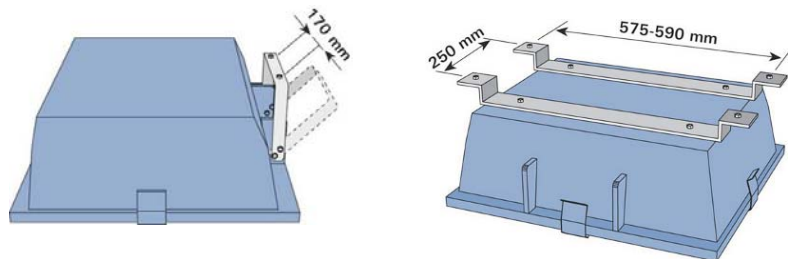

MONTAŽA

Svetiljka AF4 se može montirati pomoću bočnog nosača ili direktno na plafon.