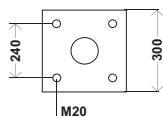

4m

JEDNOSTAVNI I ROBUSNI

Stub Karpat i svetiljku Jasper (dizajn: Michel Tortel) karakteriše jednostavnost linija. Izrađeni od sivog liva, stub i lira su u potpunom skladu sa elegantnim oblikom svetiljke.

Ova kombinacija predstavlja rešenje za osvetljenje gradskih i prigradskih okruženja. Bilo da se radi o pešačkim zonama, trgovima, stambenim naseljima ili parkovima, jednostavan bezvremenski dizajn stuba Karpat sa svetiljkom Jasper spremno odgovara na izazove uklapanja u okolinu.

Boja: AKZO grey 900 sanded
Ostale boje dostupne na zahtev

OSNOVNA PLOČA