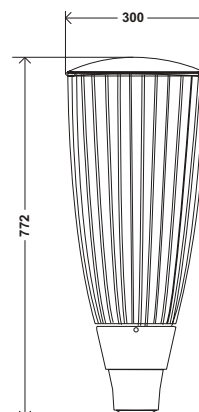

JASPER+KARPAT

JASPER

Dizajn: Michel Tortel

KARAKTERISTIKE

Stepen zaptivenosti optičkog bloka:	IP 66 (*)
Stepen zaptivenosti predspojnog uređaja:	IP 66 (*)
Otpornost na udar (PC, ojačani PMMA):	IK 08 (**)
Otpornost na vetar (CxS):	0,170 m ²
Nominalni napon:	230 V – 50 Hz
Klasa električne izolacije:	I ili II (*)
Masa (bez predspojnog uređaja):	3,5 kg

SIJALICE – OGLEDALO

Ogledalo	1894
Natrijum visokog pritiska	70 W
Kompaktna fluorescentna	2 x 36 W
Metal-halogenena sa keramičkim gorionikom	70 W

Maksimalne snage

FOTOMETRIJA

MATERIJALI VELIKE OTPORNOSTI

Svetiljka Jasper se sastoji od kućišta i poklopca od plastičnih materijala izuzetno otpornih na ekstremne klimatske uslove i izbrazdanog opalnog protektora od polikarbonata.