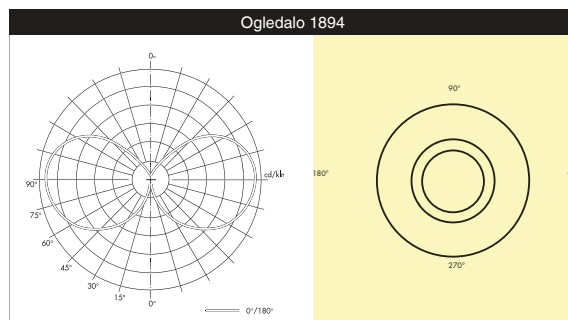

(*) prema standardu IEC - EN 60598

(**) prema standardu IEC - EN 62262

HARMONIČNA LINIJA I VIZUELNI KOMFOR

Svetiljku Jasper karakteriše elegantan dizajn i odličan vizuelni komfor, zahvaljujući izbrazdanom opalnom protektoru od polikarbonata.

SIJALICE – OGLEDALO

Ogledalo	1894
Natrijum visokog pritiska	70 W
Kompaktna fluorescentna	2 x 36 W
Metal-halogenena sa keramičkim gorionikom	70 W

Maksimalne snage

FOTOMETRIJA

MATERIJALI VELIKE OTPORNOSTI

Svetiljka Jasper se sastoji od kućišta i poklopca od plastičnih materijala izuzetno otpornih na ekstremne klimatske uslove i izbrazdanog opalnog protektora od polikarbonata.