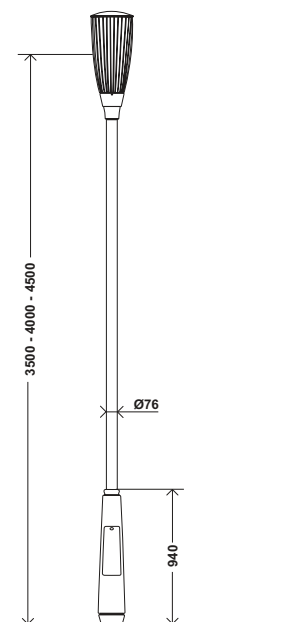

JASPER+KARPAT

JASPER

Dizajn: Michel Tortel

KARAKTERISTIKE

Stepen zaptivenosti optičkog bloka:	IP 66 (*)
Stepen zaptivenosti predspojnog uređaja:	IP 66 (*)
Otpornost na udar (PC, ojačani PMMA):	IK 08 (**)
Otpornost na vetar (CxS):	0,170 m ²
Nominalni napon:	230 V – 50 Hz
Klasa električne izolacije:	I ili II (*)
Masa (bez predspojnog uređaja):	3,5 kg

SIJALICE – OGLEDALO

Ogledalo	1894
Natrijum visokog pritiska	70 W
Kompaktna fluorescentna	2 x 36 W
Metal-halogenena sa keramičkim gorionikom	70 W

Maksimalne snage

FOTOMETRIJA

MATERIJALI VELIKE OTPORNOSTI

Svetiljka Jasper se sastoji od kućišta i poklopca od plastičnih materijala izuzetno otpornih na ekstremne klimatske uslove i izbrazdanog opalnog protektora od polikarbonata.

JEDNOSTAVNA INSTALACIJA

Na stub ili liru se prvo postavlja nosač koji je prethodno ožičen (5 metara). Zatim se svetiljka jednostavno postavlja na nosač, dok sistem specijalnih klipsi osigurava montažu. Ova procedura automatski uspostavlja električne veze.

Boja: AKZO grey 900 sanded
Ostale boje dostupne na zahtev

OSNOVNA PLOČA

Ostale konfiguracije dostupne na zahtev

STUB

STUB SA DVOSTRUKOM LIROM