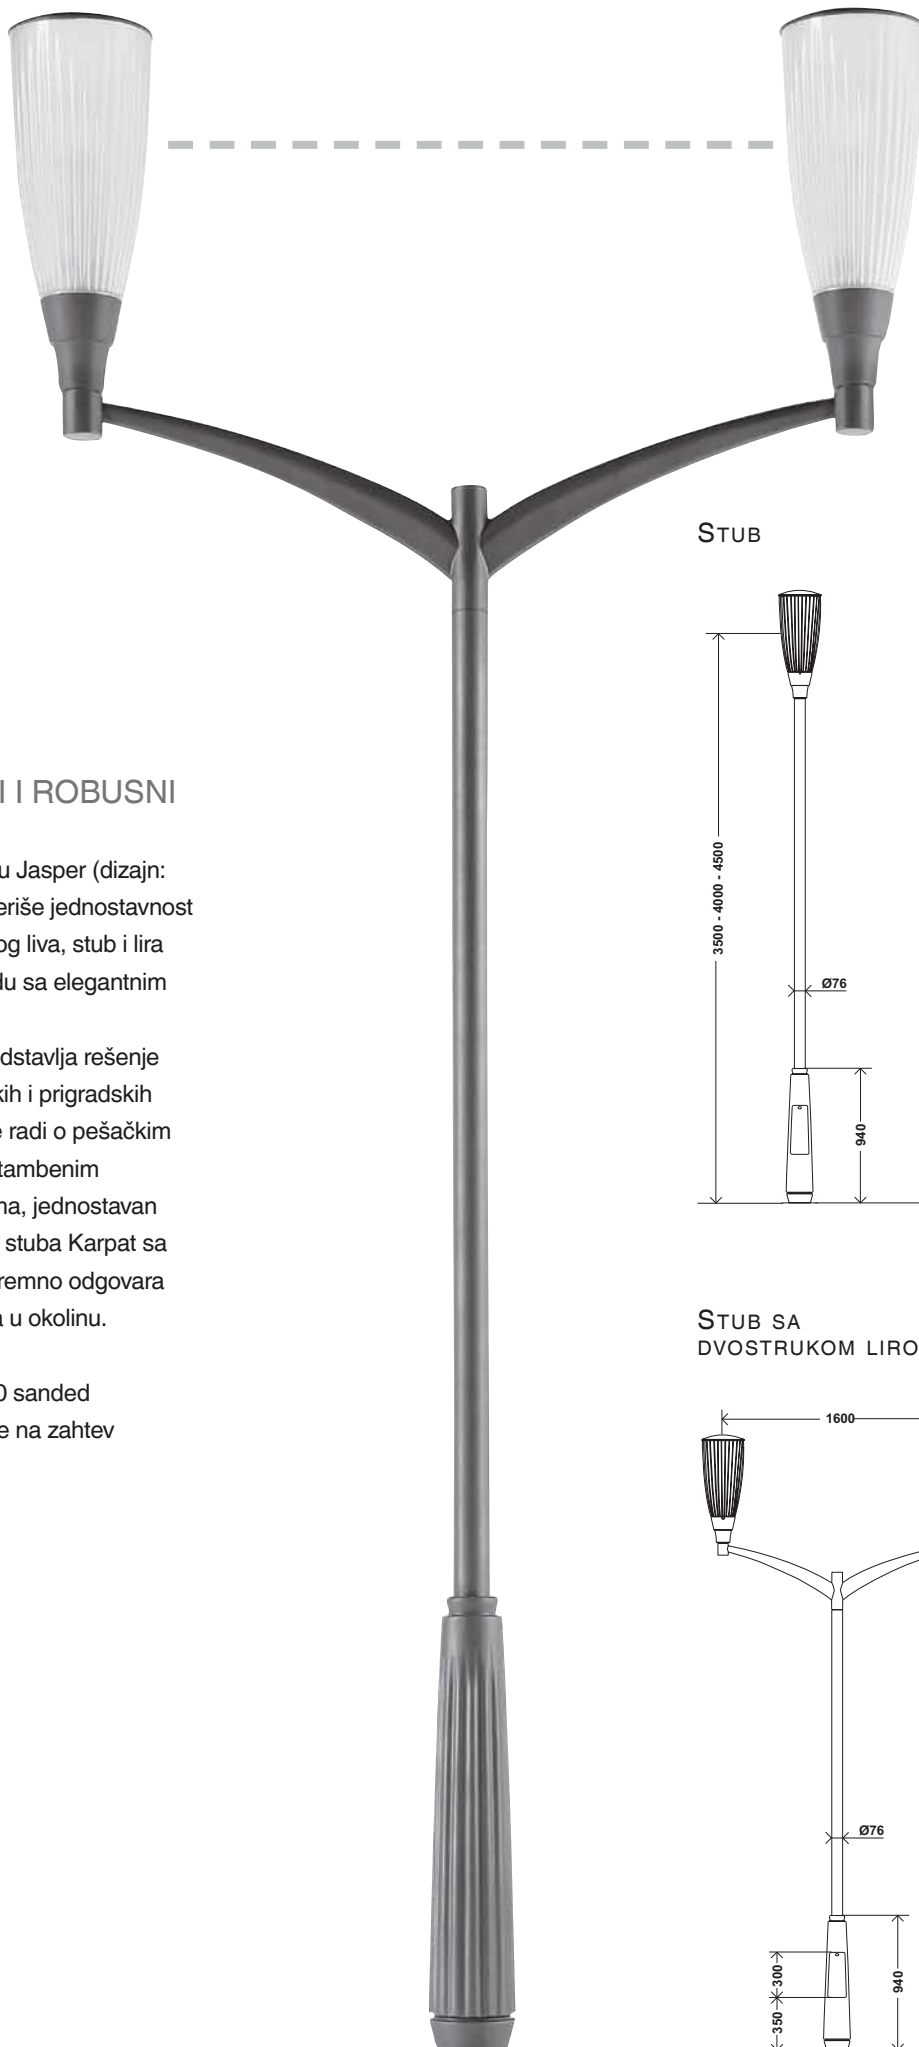

SIJALICE – OGLEDALO

Ogledalo	1894
Natrijum visokog pritiska	70 W
Kompaktna fluorescentna	2 x 36 W
Metal-halogenena sa keramičkim gorionikom	70 W

Maksimalne snage

FOTOMETRIJA

MATERIJALI VELIKE OTPORNOSTI

Svetiljka Jasper se sastoji od kućišta i poklopca od plastičnih materijala izuzetno otpornih na ekstremne klimatske uslove i izbrazdanog opalnog protektora od polikarbonata.

JEDNOSTAVNA INSTALACIJA

Na stub ili liru se prvo postavlja nosač koji je prethodno ožičen (5 metara). Zatim se svetiljka jednostavno postavlja na nosač, dok sistem specijalnih klipsi osigurava montažu. Ova procedura automatski uspostavlja električne veze.

4m

JEDNOSTAVNI I ROBUSNI

Stub Karpat i svetiljku Jasper (dizajn: Michel Tortel) karakteriše jednostavnost linija. Izrađeni od sivog liva, stub i lira su u potpunom skladu sa elegantnim oblikom svetiljke.

Boja: AKZO grey 900 sanded
Ostale boje dostupne na zahtev

OSNOVNA PLOČA

Ostale konfiguracije dostupne na zahtev

STUB

STUB SA DVOSTRUKOM LIROM