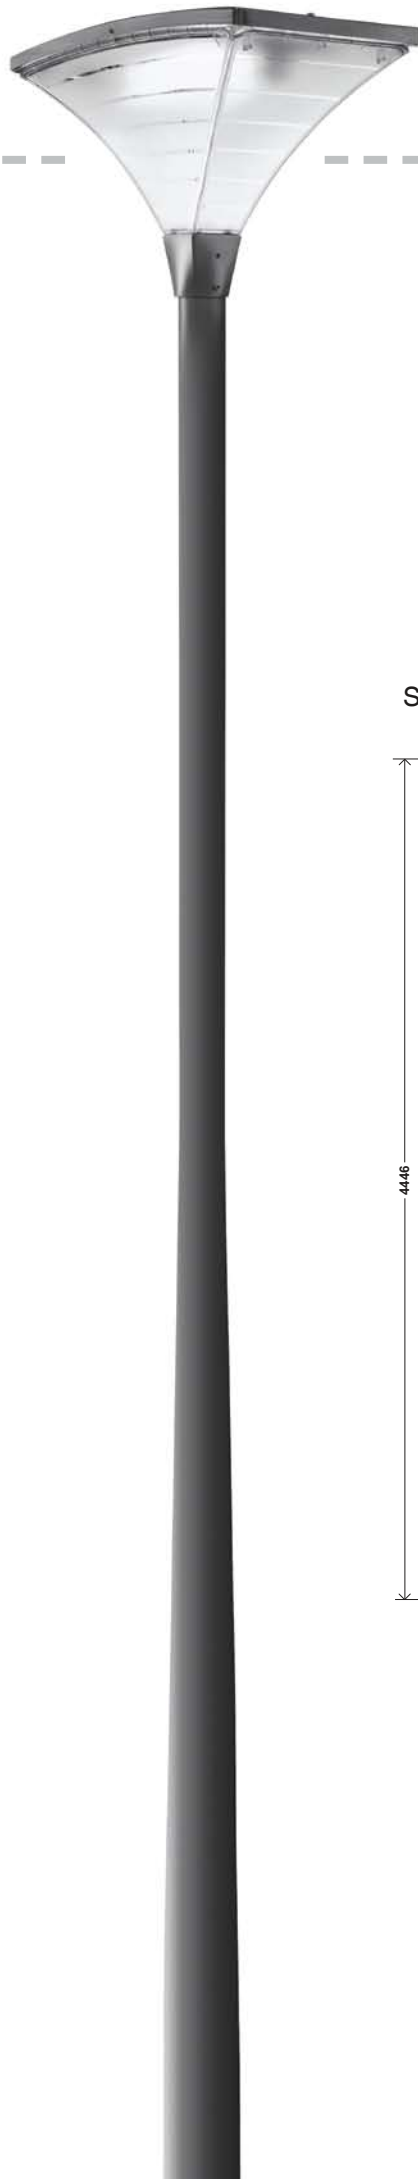

LYS + NELY
Tilburg
Holandija

LYS+NELY

3 - 5m

SREDSTVO ZA KREIRANJE PRIJATNOG AMBIJENTA

Kombinacija stuba Nely i svetiljke Lys predstavlja idealno rešenje za osvetljenje stambenih kvartova, trgova, parkova itd.

Stub je cilindričan i konusan, izrađen od brušenog aluminijuma.

Aluminijum daje robustan izgled rafiniranom dizajnu stuba.

Preporučena visina instalacije svetiljke Lys je od 3 do 5 metara.

STUB