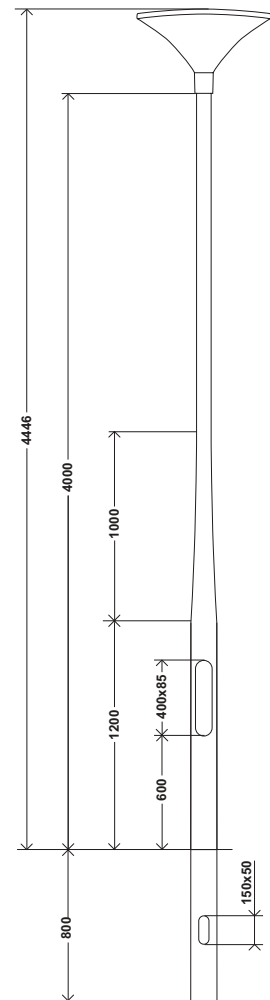

LYS+NELY

3 - 5m

SREDSTVO ZA KREIRANJE PRIJATNOG AMBIJENTA

Kombinacija stuba Nely i svetiljke Lys predstavlja idealno rešenje za osvetljenje stambenih kvartova, trgova, parkova itd.

Stub je cilindričan i konusan, izrađen od brušenog aluminijuma.

Aluminijum daje robustan izgled rafiniranom dizajnu stuba.

Preporučena visina instalacije svetiljke Lys je od 3 do 5 metara.

STUB