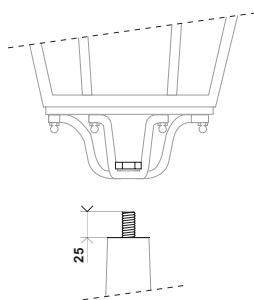

NERĐAJUĆI ČELIK

Svetiljka Riana se sastoji od kućišta i poklopca od lakiranog nerđajućeg čelika. Optički blok se sastoji od duboko izvučenog, poliranog i anodno zaštićenog ogledala i protektora od strukturnog, termički oblikovanog polikarbonata otpornog na UV zračenje.

ODRŽAVANJE

Pristup sijalici i predspojnom uređaju je omogućen povlačenjem dve ručice za otvaranje poklopca i njegovim zakretanjem oko šarke. Sijalica se oslobađa jednostavnom rotacijom nosača grla. Predspojni uređaj je smešten na izmenljivoj nosaču.

MONTAŽA

Svetiljka Riana se može postaviti na 3/4" plinsku cev pomoću kontra-navrtke.