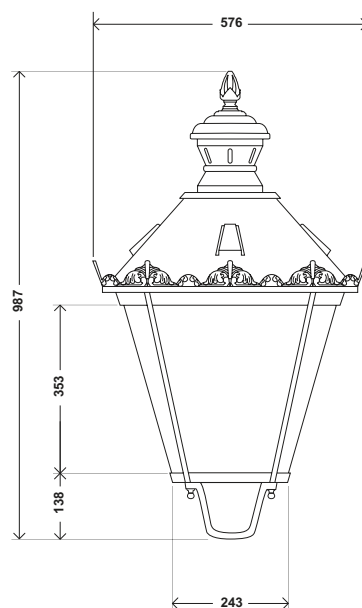

Maksimalne snage

FOTOMETRIJA

NERĐAJUĆI ČELIK

Svetiljka Riana se sastoji od kućišta i poklopca od lakiranog nerđajućeg čelika. Optički blok se sastoji od duboko izvučenog, poliranog i anodno zaštićenog ogledala i protektora od strukturnog, termički oblikovanog polikarbonata otpornog na UV zračenje.