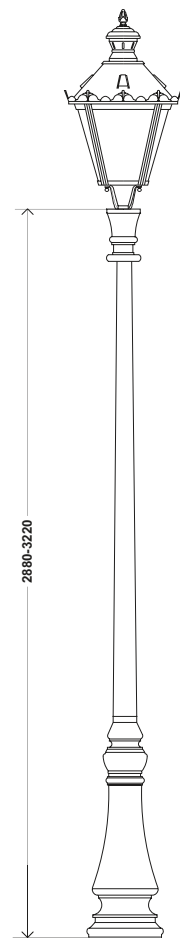

Maksimalne snage

FOTOMETRIJA

NERĐAJUĆI ČELIK

Svetiljka Riana se sastoji od kućišta i poklopca od lakiranog nerđajućeg čelika. Optički blok se sastoji od duboko izvučenog, poliranog i anodno zaštićenog ogledala i protektora od strukturnog, termički oblikovanog polikarbonata otpornog na UV zračenje.

ODRŽAVANJE

Pristup sijalici i predspojnom uređaju je omogućen povlačenjem dve ručice za otvaranje poklopca i njegovim zakretanjem oko šarke. Sijalica se oslobađa jednostavnom rotacijom nosača grla. Predspojni uređaj je smešten na izmenljivoj nosaču.

MONTAŽA

Svetiljka Riana se može postaviti na 3/4" plinsku cev pomoću kontra-navrtke.

3.5m

ZA CENTAR GRADA I
ZELENE POVRŠINE

Kombinacija stuba Randonnée i svetiljke Riana se posebno dobro uklapa u istorijske delove grada. Elegantan dizajn je takođe pogodan za primenu na površinama sa zelenilom, kao što su parkovi ili trgovi. Familiju Randonnée čini stub i zidna lira.

ZIDNA LIRA

L	500	750	1000
A	350	500	500
B	300	420	420

STUB

OSNOVNA PLOČA

Ostale konfiguracije dostupne na zahtev