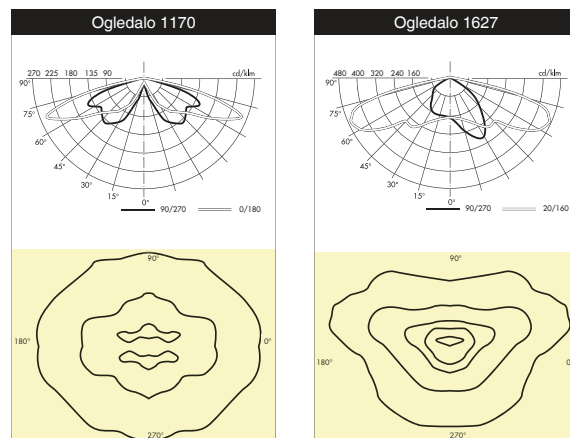

FOTOMETRIJA