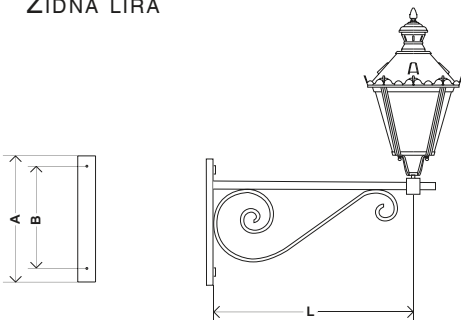

3.5m

ZA CENTAR GRADA I
ZELENE POVRŠINE

Kombinacija stuba Randonnée i svetiljke Riana se posebno dobro uklapa u istorijske delove grada. Elegantan dizajn je takođe pogodan za primenu na površinama sa zelenilom, kao što su parkovi ili trgovi. Familiju Randonnée čini stub i zidna lira.

ZIDNA LIRA